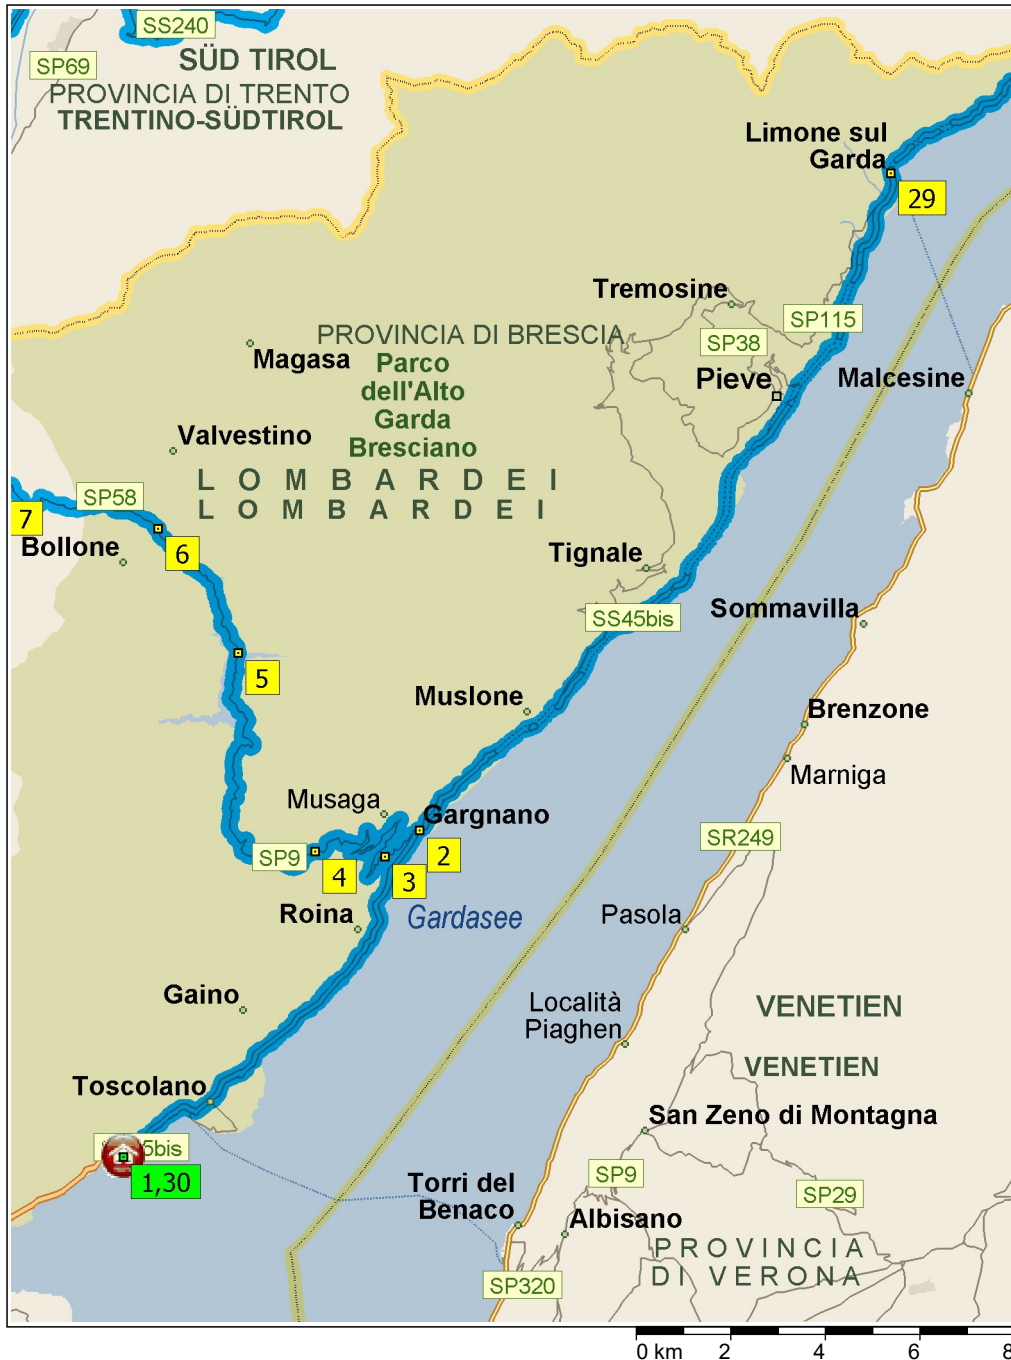

13:16	203.0 km	29 Bei Limone sul Garda, auf SS45bis [Via IV Novembre] (Süd) bleiben Teilstrecke 25.0 km
13:41	228.0 km	RECHTS halten (West) auf örtliche Straße(n) Teilstrecke 10 m
13:41	228.0 km	Im Kreisverkehr die Ausfahrt ZWEITE in Richtung SS45bis [Strada statale Gardesana Occidentale] Teilstrecke 3.4 km
13:45	231.5 km	30 Ankunft Hotel Ristorante Touring/Gardone Riviera