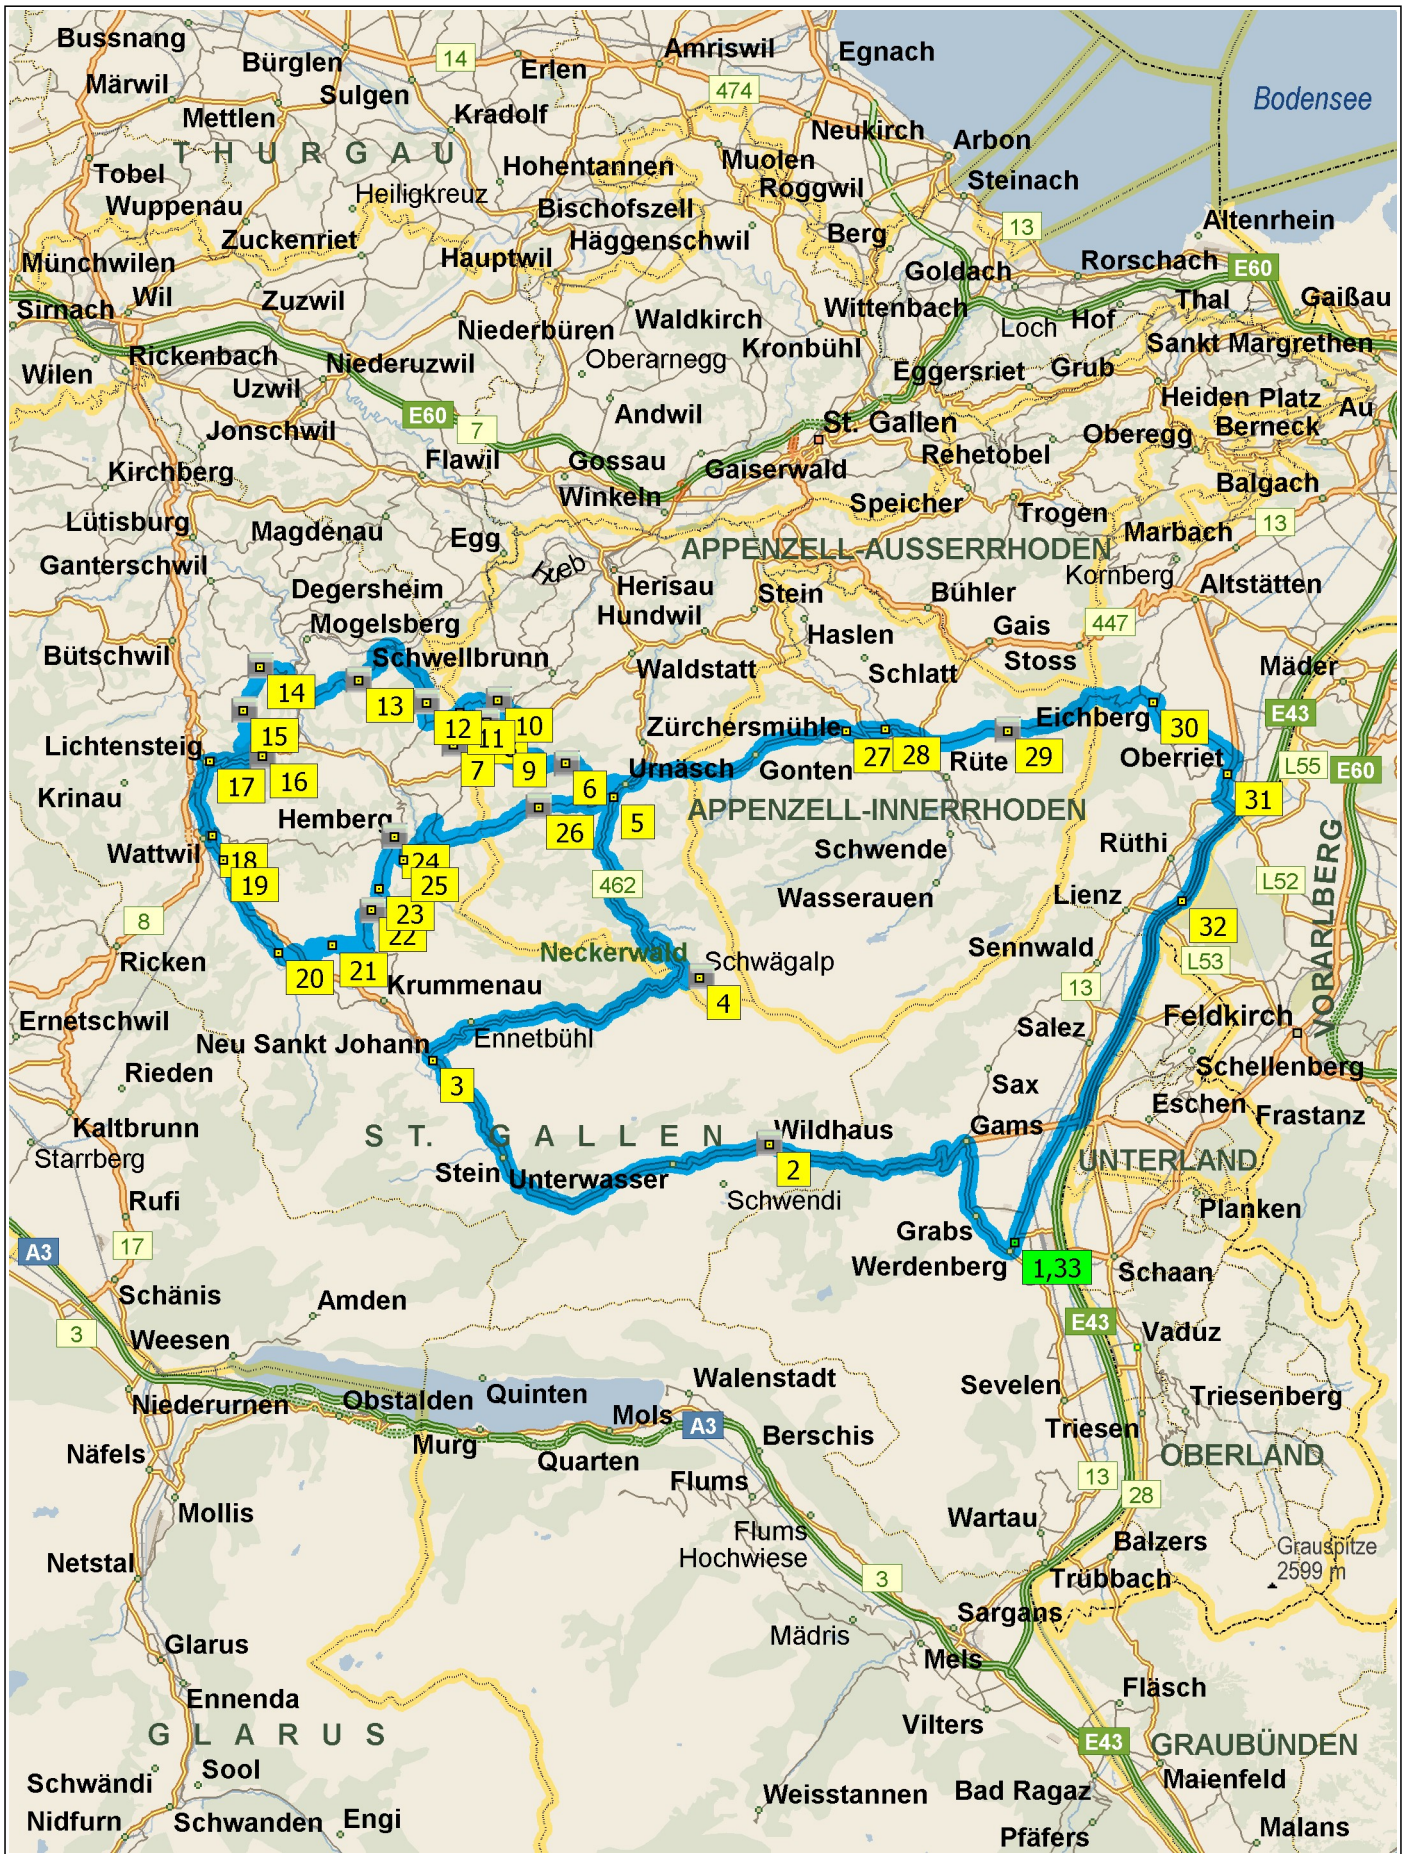

Olivia's erste Tour mit Ihrer BMW RB

170.8 Kilometer; 3 Stunden, 10 Minuten

09:00	0.0 km	1 Abfahrt Buchs SG auf 13 [Sankt Gallerstrasse] (Süd) Teilstrecke 0.3 km
09:00	0.3 km	Im Kreisverkehr die Ausfahrt ERSTE in Richtung 16 [Städtli] Teilstrecke 4.7 km
09:06	5.1 km	LINKS abbiegen (West) auf 16 [Hof] Teilstrecke 9.0 km
09:13	14.1 km	2 Bei Wildhaus, auf 16 [Dorf] (West) bleiben Teilstrecke 15.7 km
09:29	29.7 km	3 Bei Neu Sankt Johann1, auf 16 [Toggenburgerstrasse] (Nordwest) bleiben Teilstrecke 0.2 km
09:29	29.9 km	RECHTS abbiegen (Nordost) auf 448 [Schwägälpstrasse] Teilstrecke 10.6 km
09:37	40.5 km	RECHTS halten (Ost) auf Beieregg Teilstrecke 40 m
09:38	40.5 km	Weiter GERADEAUS auf Beieregg [Schwägälp] Teilstrecke 0.1 km
09:38	40.6 km	Neuer Straßenname: Ab hier Schwägälp Teilstrecke 0.8 km
09:39	41.4 km	4 Bei Schwägälp, West zurück zu Schwägälp Teilstrecke 0.8 km
09:40	42.2 km	Neuer Straßenname: Ab hier Beieregg [Schwägälp] Teilstrecke 0.1 km
09:40	42.4 km	RECHTS halten (Nordost) auf 462 [Schwägälp] Teilstrecke 9.6 km
09:49	52.0 km	5 Bei Urnäsch1, auf 462 [Bindlistrasse] (Nord) bleiben Teilstrecke 0.7 km
09:50	52.6 km	LINKS abbiegen (Nordwest) auf Dorf [Tüfenbergstrasse] Teilstrecke 0.1 km
09:51	52.7 km	RECHTS abbiegen (West) auf Tüfenbergstrasse [Teufenbergstrasse] Teilstrecke 2.8 km
09:54	55.5 km	6 Bei Tüfenberg, auf Tüfenbergstrasse [Teufenbergstrasse] (West) bleiben Teilstrecke 0.3 km
09:54	55.7 km	Neuer Straßenname: Ab hier Hamm [Tüfenbergstrasse] Teilstrecke 0.5 km
09:55	56.2 km	Neuer Straßenname: Ab hier Fuchsstein [Letz] Teilstrecke 0.5 km
09:56	56.7 km	Neuer Straßenname: Ab hier Schiben [Tüfenbergstrasse] Teilstrecke 0.3 km
09:57	56.9 km	LINKS halten (West) auf Schiben [Schibenmoos] Teilstrecke 0.4 km
09:57	57.3 km	Neuer Straßenname: Ab hier Bäregg [Tüfenbergstrasse] Teilstrecke 0.5 km
09:58	57.8 km	Neuer Straßenname: Ab hier Ob dem Steg [Tüfenbergstrasse] Teilstrecke 0.2 km
09:59	58.0 km	Neuer Straßenname: Ab hier Tüfenbergstrasse Teilstrecke 70 m
09:59	58.1 km	RECHTS abbiegen (Nord) auf Dorf Teilstrecke 0.3 km
10:00	58.4 km	LINKS abbiegen (Südwest) auf 8 [Hauptstrasse] Teilstrecke 0.3 km
10:01	58.7 km	RECHTS abbiegen (Nord) auf Chäserenstrasse Teilstrecke 1.4 km
10:03	60.1 km	LINKS halten (West) auf Chäserenstrasse [Chäseren] Teilstrecke 0.3 km
10:04	60.4 km	7 Bei Chäseren, Ost zurück zu Chäserenstrasse Teilstrecke 0.3 km
10:04	60.6 km	LINKS halten (Nord) auf Arnig Lindschwendistrasse Teilstrecke 0.3 km
10:05	60.9 km	LINKS abbiegen, um auf Arnig Lindschwendistrasse zu bleiben> Teilstrecke 1.1 km
10:06	62.0 km	8 Bei Arnig, auf Arnig Lindschwendistrasse [Arnig] (Ost) bleiben Teilstrecke 1.6 km
10:07	63.6 km	Neuer Straßenname: Ab hier Bleichstrasse Teilstrecke 60 m
10:07	63.6 km	9 Bei Schönengrund1, LINKS abbiegen (Ost) auf 8 [Hauptstrasse] Teilstrecke 1.0 km
10:09	64.7 km	LINKS abbiegen (Nord) auf Tüfi Teilstrecke 0.1 km
10:09	64.8 km	Neuer Straßenname: Ab hier Farnboden Teilstrecke 0.3 km
10:10	65.0 km	Neuer Straßenname: Ab hier Untere Risi Teilstrecke 0.2 km
10:11	65.3 km	LINKS abbiegen (Südwest) auf Hintere Risi [Risi] Teilstrecke 0.8 km
10:12	66.1 km	LINKS halten (West) auf Hintere Risi [Tobel] Teilstrecke 90 m
10:12	66.2 km	LINKS abbiegen (West) auf Hintere Risi [Landscheide] Teilstrecke 0.2 km
10:12	66.4 km	10 Bei Landscheidi, Neuer Straßenname: Ab hier Landscheide Teilstrecke 50 m
10:12	66.4 km	Neuer Straßenname: Ab hier örtliche Straße(n) Teilstrecke 0.2 km
10:13	66.7 km	Weiter GERADEAUS auf Moosegg Teilstrecke 1.4 km
10:15	68.1 km	11 Bei Moosegg und Schwellbrunnerstrasse, Neuer Straßenname: Ab hier Schwellbrunnerstrasse Teilstrecke 1.3 km
10:16	69.3 km	RECHTS abbiegen (Nord) auf Degersheimerstrasse Teilstrecke 0.6 km