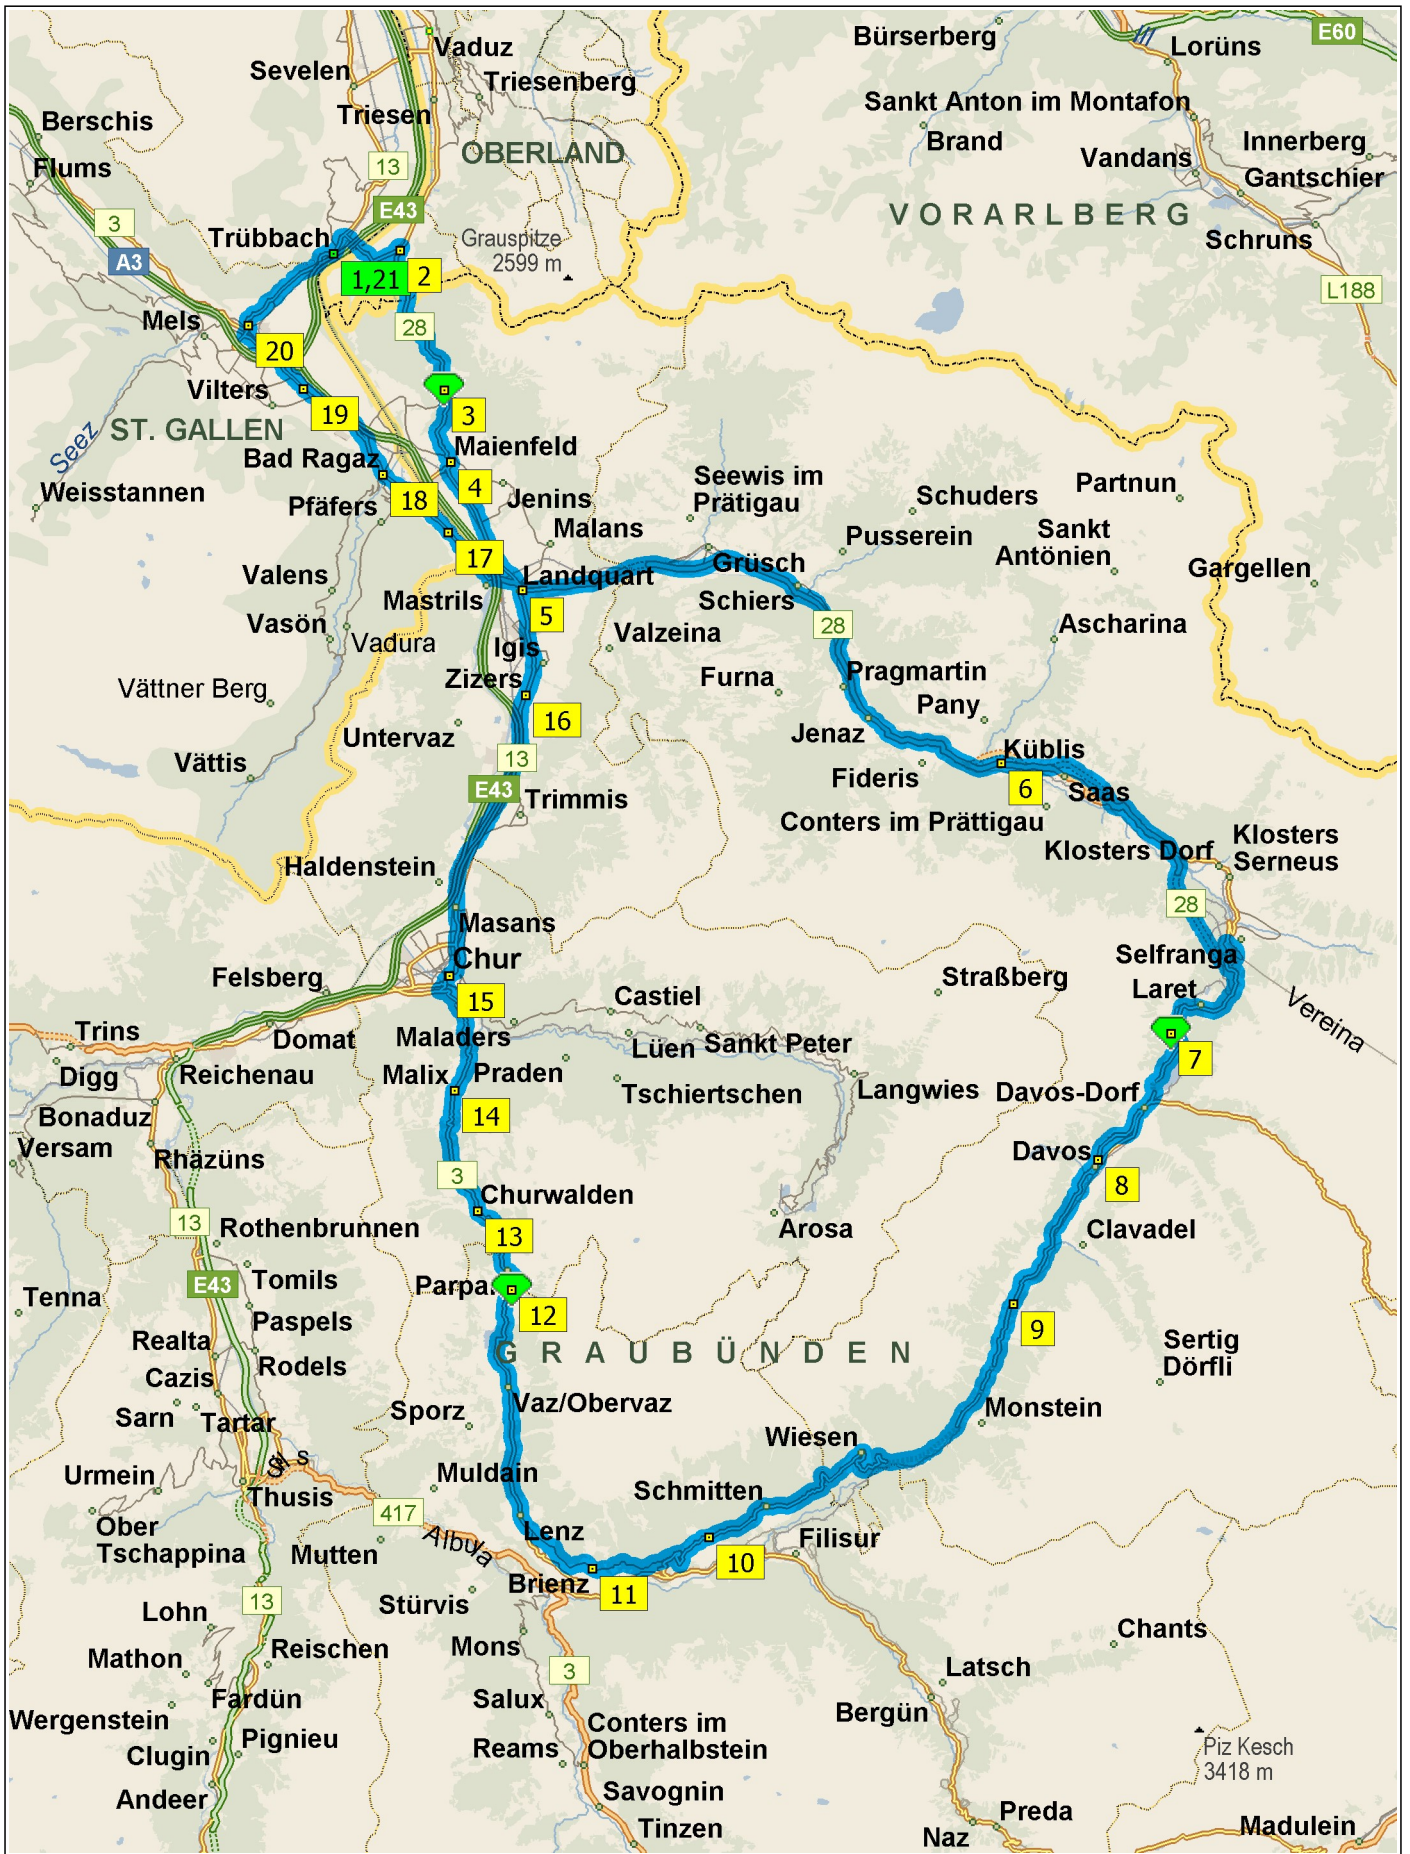

St. Luzisteig-Davos-Lenzerheide

147.7 Kilometer, 2 Stunden, 15 Minuten

09:00	0.0 km	1 Abfahrt Trübbach auf 13 [Hauptstrasse] (Nordost) Teilstrecke 0.8 km
09:01	0.8 km	RECHTS abbiegen (Südost) auf Staatsstrasse Teilstrecke 0.5 km
09:01	1.3 km	Neuer Straßenname: Ab hier Gagoz Teilstrecke 2.0 km
09:01	1.4 km	Ankunft in Liechtenstein
09:04	3.3 km	RECHTS abbiegen (Süd) auf 28 [Gagoz] Teilstrecke 0.1 km
09:04	3.5 km	2 Bei Balzers, auf 28 [Egerta] (Südwest) bleiben Teilstrecke 0.7 km
09:05	4.2 km	Im Kreisverkehr die Ausfahrt ZWEITE in Richtung 28 [Neue Churerstrasse] Teilstrecke 4.1 km
09:06	5.2 km	Ankunft in Schweiz
09:09	8.2 km	Im Kreisverkehr die Ausfahrt ZWEITE in Richtung 28 [Steigstrasse] Teilstrecke 0.8 km
09:09	9.0 km	3 Bei St. Luzisteig, auf 28 [Steigstrasse] (Südost) bleiben Teilstrecke 2.8 km
09:12	11.8 km	4 Bei Maienfeld, auf 28 [Kaufhausplatz] (Süd) bleiben Teilstrecke 0.3 km
09:13	12.1 km	LINKS abbiegen (Süd) auf 28 [Landstrasse] Teilstrecke 4.6 km
09:17	16.7 km	LINKS abbiegen (Ost) auf 13 [28] Teilstrecke 0.3 km
09:17	17.0 km	Im Kreisverkehr die Ausfahrt DRITTE in Richtung 28 [Prättigauerstrasse] Teilstrecke 0.1 km
09:17	17.1 km	5 Bei Landquart, auf 28 [Prättigauerstrasse] (Ost) bleiben Teilstrecke 1.0 km
09:18	18.1 km	Im Kreisverkehr die Ausfahrt ZWEITE in Richtung Auffahrt Teilstrecke 0.3 km
09:18	18.4 km	Weiter GERADEAUS auf 28 [Prättigauerstrasse] Teilstrecke 19.2 km
09:32	37.5 km	6 Bei Küblis, auf 28 [Hauptstrasse] (Ost) bleiben Teilstrecke 1.6 km
09:34	39.1 km	Weiter LINKS auf örtliche Straße(n) Teilstrecke 0.1 km
09:34	39.2 km	Neuer Straßenname: Ab hier Saaser Tunnel Teilstrecke 2.6 km
09:35	41.8 km	Neuer Straßenname: Ab hier Hexentobelbrücke Teilstrecke 0.4 km
09:36	42.2 km	Neuer Straßenname: Ab hier Marchtobelbrücke Teilstrecke 0.1 km
09:36	42.3 km	Neuer Straßenname: Ab hier örtliche Straße(n) Teilstrecke 70 m
09:36	42.4 km	RECHTS abbiegen (Süd) auf örtliche Straße(n) Teilstrecke 50 m
09:36	42.4 km	RECHTS abbiegen (Südost) auf 28 [Prättigauerstrasse] Teilstrecke 13.0 km
09:46	55.4 km	7 Bei Wolfgangpass, auf 28 [Prättigauerstrasse] (Süd) bleiben Teilstrecke 2.8 km
09:48	58.2 km	Weiter GERADEAUS auf 417 [Bahnhofstrasse Dorf] Teilstrecke 3.0 km
09:53	61.2 km	8 Bei Davos, auf 417 [Promenade] (Süd) bleiben Teilstrecke 6.1 km
09:58	67.3 km	9 Bei Frauenkirch, auf 417 [Landwasserstrasse] (Südwest) bleiben Teilstrecke 16.7 km
10:12	84.0 km	10 Bei Alvaneu, auf 417 [Hauptstrasse] (West) bleiben Teilstrecke 2.3 km
10:14	86.3 km	RECHTS abbiegen (Nord) auf örtliche Straße(n) Teilstrecke 2.8 km
10:17	89.2 km	Neuer Straßenname: Ab hier Hauptstrasse Teilstrecke 0.2 km
10:18	89.4 km	11 Bei Brienz/Brinzauls, auf Hauptstrasse (West) bleiben Teilstrecke 0.2 km
10:18	89.5 km	Neuer Straßenname: Ab hier örtliche Straße(n) Teilstrecke 2.8 km
10:21	92.4 km	RECHTS halten (Nordwest) auf 3 [Hauptstrasse] Teilstrecke 8.8 km
10:30	101.2 km	12 Bei Lenzerheide, auf 3 [Voa Principala] (Nord) bleiben Teilstrecke 3.5 km
10:33	104.7 km	13 Bei Churwalden, auf 3 [Hauptstrasse] (Nord) bleiben Teilstrecke 4.8 km
10:39	109.5 km	14 Bei Malix, auf 3 [Dorfstrasse] (Ost) bleiben Teilstrecke 5.3 km
10:43	114.8 km	RECHTS halten (West) auf Malixerstrasse Teilstrecke 0.4 km
10:43	115.2 km	RECHTS halten (Nordost) auf Welschdörfli Teilstrecke 10 m
10:43	115.2 km	Im Kreisverkehr die Ausfahrt DRITTE in Richtung Grabenstrasse Teilstrecke 0.3 km
10:44	115.5 km	Weiter GERADEAUS auf Fontanaplatz [Grabenstrasse] Teilstrecke 20 m
10:44	115.5 km	Neuer Straßenname: Ab hier Grabenstrasse Teilstrecke 60 m
10:44	115.6 km	15 Bei Chur, auf Grabenstrasse (Nordost) bleiben Teilstrecke 90 m